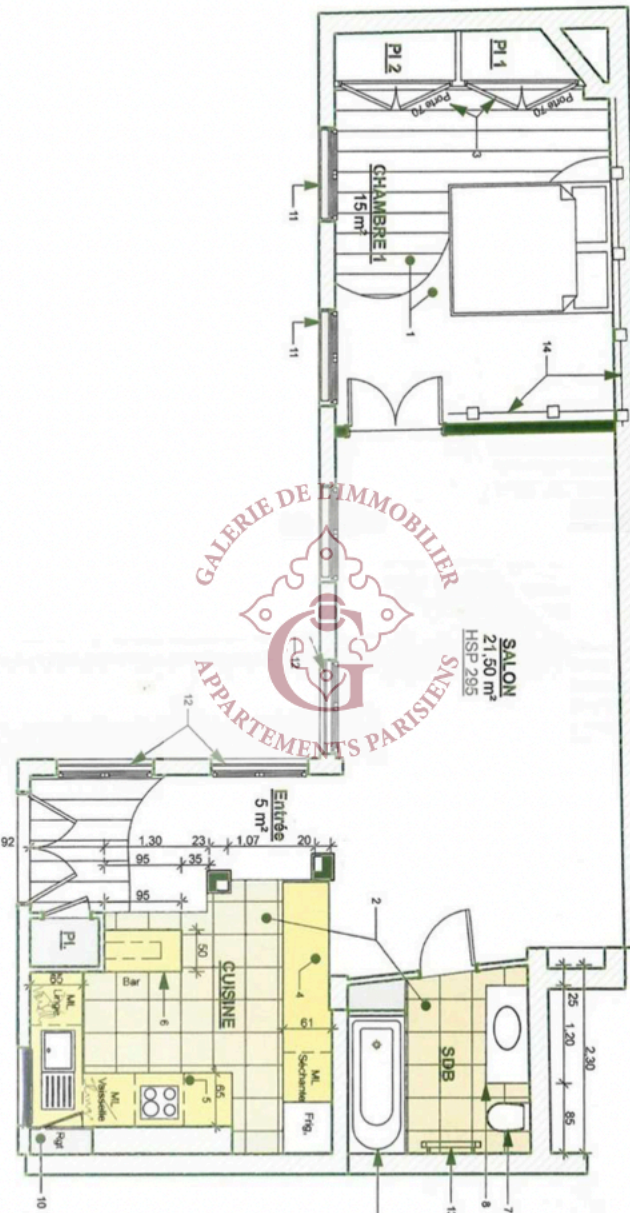

10.82
5.90
3.94
0.87

3.37
3.08
1.54 1.54
0.31

GALERIE DE L'IMMOBILIER

 APPARTEMENTS PARISIENS

SALON
 21,50 m²
 HSP 295

CHAMBRE 1
 15 m²

Entrée
 5 m²

CUISINE

SDB

2.40
1.67
0.72
4.62
0.92
2.22
1.35

77 1.73 1.23 70 1.55
3.74 2.25

surface: 59 m²